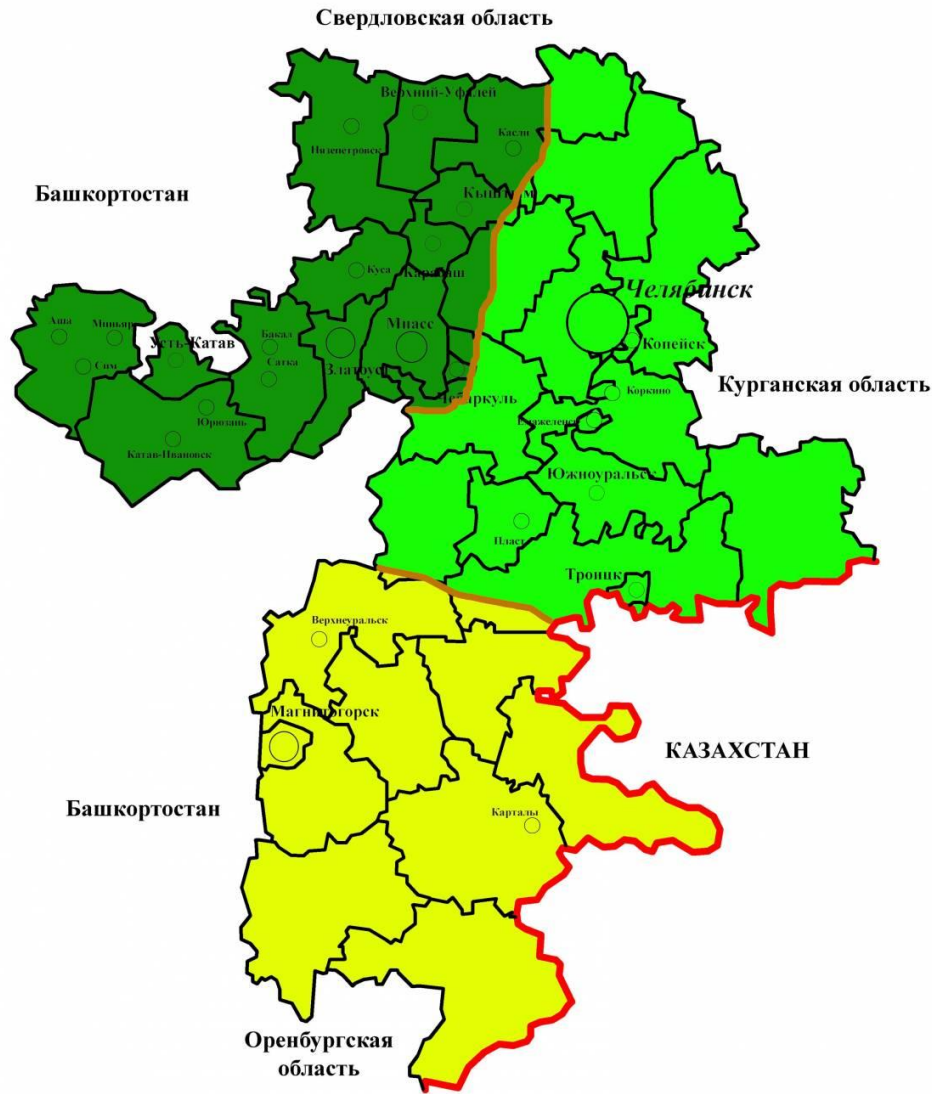

# Карта Челябинской области

Природные зоны,  
преобладающие  
на территории  
Челябинской области:

- *Горнолесная*
- *Лесостепная*
- *Степная*

# Культура нагайбаков

# Тульская, Орловская, Пензенская губернии